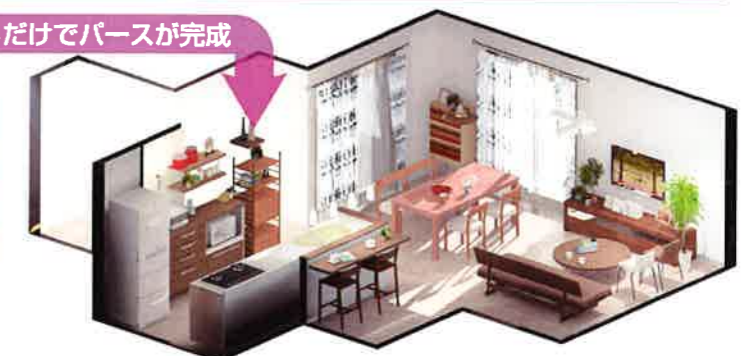

マイシーンデザイナー

最短入力! その場で打合せもOK

あとは直観的な操作で自由にコーディネート! お客様との対面プレゼンに!

コーディネートに悩む時間を短縮!

"シーン"をまるごとコピー

好みのスタイルを選択・まるごと配置するだけでパースが完成

プロも納得のハイクオリティパース

建具や素材はWEBから直接貼付!