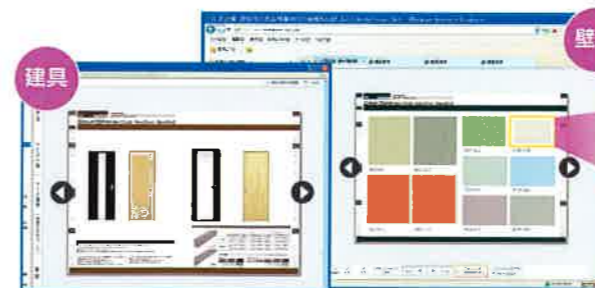

① Ariadne アリアドネ 内装業界専用 統合業務管理システム

★業界専用のきめ細かな特長★

- 徹底した現場管理を実現
■業界特有の値決め基準に対応
■原価・要尺計算に柔軟に対応

② マイスターネット

★請求書発行に特化した事務処理ツール

- 初めてでも安心。わかりやすい作業画面
■業界特有の設定画面

③ マイシーンデザイナー

★内観専用3次元プレゼンソフト★

- シンプル操作で、リアルな画質を実現
■360度見回せるパノラマ画像
ウォークスルー画像も作成できます

④ 積尺くん

★平面図から面積・材料の拾い出しが多い方へ★

- 平面図から天・壁・床の積算ができます
■拾い出した場所の色変更で広い漏れ、二重拾い出し防止

お問い合わせは 株式会社丸和 営業担当まで お願いします TEL 0776-21-2355

簡単・伝わる 内観提案

お客様の未来のお部屋を、3Dパースで表現

マイシーンデザイナー

最短入力! その場で打合せもOK

あとは直観的な操作で自由にコーディネート! お客様との対面プレゼンに!

コーディネートに悩む時間を短縮!

"シーン"をまるごとコピー

好みのスタイルを選択・まるごと配置するだけでパースが完成

プロも納得のハイクオリティパース

建具や素材はWEBから直接貼付!