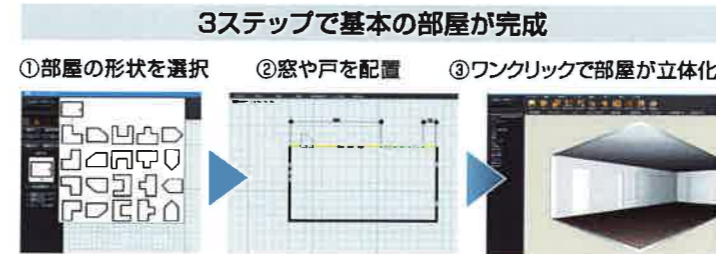

- シンプル操作で、リアルな画質を実現
■360度見回せるパノラマ画像
ウォークスルー画像も作成できます

④ 積尺くん

★平面図から面積・材料の拾い出しが多い方へ★

- 平面図から天・壁・床の積算ができます
■拾い出した場所の色変更で広い漏れ、二重拾い出し防止

お問い合わせは 株式会社丸和 営業担当まで お願いします TEL 0776-21-2355

簡単・伝わる 内観提案

お客様の未来のお部屋を、3Dパースで表現

マイシーンデザイナー

最短入力! その場で打合せもOK

あとは直観的な操作で自由にコーディネート! お客様との対面プレゼンに!

コーディネートに悩む時間を短縮!

"シーン"をまるごとコピー

好みのスタイルを選択・まるごと配置するだけでパースが完成

プロも納得のハイクオリティパース

建具や素材はWEBから直接貼付!